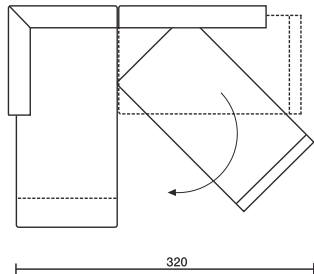

2 chaise longue

Piano letto
Bed surface

Piani letto divisi
2 singles bed surface

Piano letto matrimoniale
Double bed surface

Massimo ingombro
in rotazione cm 320
Max space occupied
on rotation cm 320

Snodo