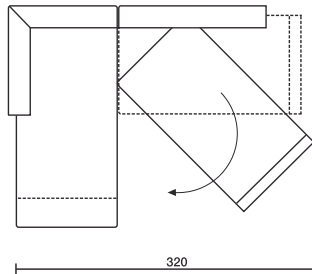

2 chaise longue

Piano letto
Bed surface

Piani letto divisi
2 singles bed surface

Piano letto matrimoniale
Double bed surface

Massimo ingombro
in rotazione cm 320
Max space occupied
on rotation cm 320

Snodo