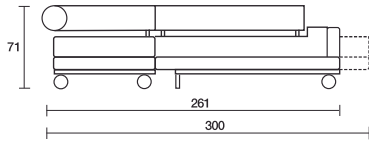

2 chaise longue

Piano letto
Bed surface

Piani letto divisi
2 singles bed surface

Piano letto matrimoniale
Double bed surface

Massimo ingombro
in rotazione cm 320
Max space occupied
on rotation cm 320

Snodo