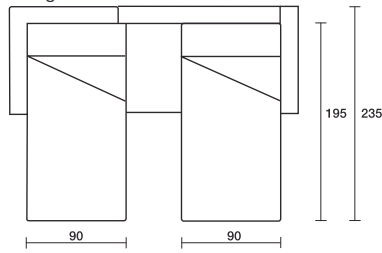

2 chaise longue

Piano letto
Bed surface

Piani letto divisi
2 singles bed surface

Piano letto matrimoniale
Double bed surface

Massimo ingombro
in rotazione cm 320
Max space occupied
on rotation cm 320

Snodo