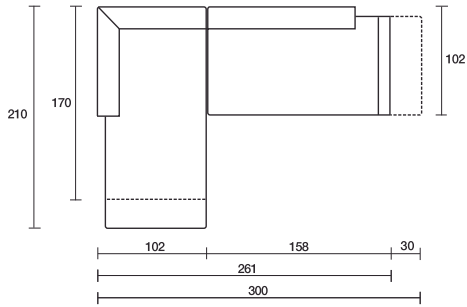

2 chaise longue

Piano letto
Bed surface

Piani letto divisi
2 singles bed surface

Piano letto matrimoniale
Double bed surface

Massimo ingombro
in rotazione cm 320
Max space occupied
on rotation cm 320

Snodo