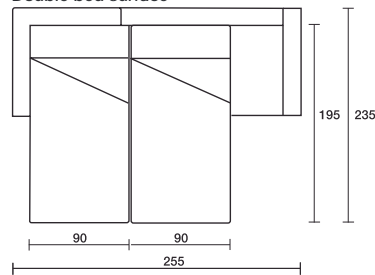

2 chaise longue

Piano letto
Bed surface

Piani letto divisi
2 singles bed surface

Piano letto matrimoniale
Double bed surface

Massimo ingombro
in rotazione cm 320
Max space occupied
on rotation cm 320

Snodo