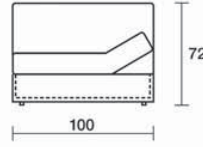

Poltrona, profondità 100
Armchair, dept 100

Terminale con bracciolo DX/SX
Terminal element
with right/left armrest

Con piano appoggio DX/SX
With right/left top rest

Profondità 120
Depth 120

Chaise longue profondità 100
Chaise longue depth 100

Con bracciolo DX/SX
With right/left armrest

Angolo, profondità 100
Corner, depth 100

Angolo, profondità 120
Corner, depth 120

Divano, profondità 100, due sedute, due schienali
Sofa, depth 100, 2 chairs seats, 2 backrests

Con piano letto
With bed surface

Profondità 120
Depth 120

Divano, profondità 100, seduta unica, due schienali
Sofa, depth 100, one seating, two backrests

Con relax DX
With relax on the right

Con piano letto
With bed surface

Programma componibile
disponibile con 2 profondità:
cm 100 e cm 120
Modular elements available with 2 depths:
cm 100 and cm 120

Serpentayn
design by International Five
33

Poltrona, base 100 con poggiatesta
Armchair, base 100 with footrest