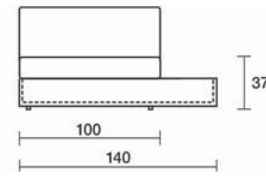

Poltrona, profondità 100
Armchair, dept 100

Terminale con bracciolo DX/SX
Terminal element
with right/left armrest

Con piano appoggio DX/SX
With right/left top rest

Profondità 120
Depth 120

Chaise longue profondità 100
Chaise longue depth 100

Con bracciolo DX/SX
With right/left armrest

Angolo, profondità 100
Corner, depth 100

Angolo, profondità 120
Corner, depth 120

Divano, profondità 100, due sedute, due schienali
Sofa, depth 100, 2 chairs seats, 2 backrests

Con piano letto
With bed surface

Profondità 120
Depth 120

Divano, profondità 100, seduta unica, due schienali
Sofa, depth 100, one seating, two backrests

Con relax DX
With relax on the right

Con piano letto
With bed surface

Programma componibile
disponibile con 2 profondità:
cm 100 e cm 120
Modular elements available with 2 depths:
cm 100 and cm 120

Serpentayn
design by International Five
33

Poltrona, base 100 con poggiatesta
Armchair, base 100 with footrest