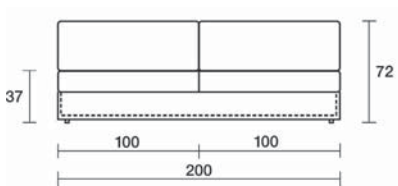

Poltrona, profondità 100
Armchair, dept 100

Terminale con bracciolo DX/SX
Terminal element
with right/left armrest

Con piano appoggio DX/SX
With right/left top rest

Profondità 120
Depth 120

Chaise longue profondità 100
Chaise longue depth 100

Con bracciolo DX/SX
With right/left armrest

Angolo, profondità 100
Corner, depth 100

Angolo, profondità 120
Corner, depth 120

Divano, profondità 100, due sedute, due schienali
Sofa, depth 100, 2 chairs seats, 2 backrests

Con piano letto
With bed surface

Profondità 120
Depth 120

Divano, profondità 100, seduta unica, due schienali
Sofa, depth 100, one seating, two backrests

Con relax DX
With relax on the right

Con piano letto
With bed surface

Programma componibile
disponibile con 2 profondità:
cm 100 e cm 120
Modular elements available with 2 depths:
cm 100 and cm 120

Serpentayn
design by International Five
33

Poltrona, base 100 con poggiatesta
Armchair, base 100 with footrest