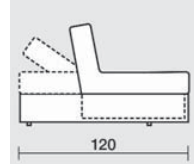

Poltrona, profondità 100
Armchair, dept 100

Terminale con bracciolo DX/SX
Terminal element
with right/left armrest

Con piano appoggio DX/SX
With right/left top rest

Profondità 120
Depth 120

Chaise longue profondità 100
Chaise longue depth 100

Con bracciolo DX/SX
With right/left armrest

Angolo, profondità 100
Corner, depth 100

Angolo, profondità 120
Corner, depth 120

Divano, profondità 100, due sedute, due schienali
Sofa, depth 100, 2 chairs seats, 2 backrests

Con piano letto
With bed surface

Profondità 120
Depth 120

Divano, profondità 100, seduta unica, due schienali
Sofa, depth 100, one seating, two backrests

Con relax DX
With relax on the right

Con piano letto
With bed surface

Programma componibile
disponibile con 2 profondità:
cm 100 e cm 120
Modular elements available with 2 depths:
cm 100 and cm 120

Serpentayn
design by International Five
33

Poltrona, base 100 con poggiatesta
Armchair, base 100 with footrest