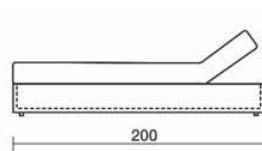

Con bracciolo DX/SX
With right/left armrest

Angolo, profondità 100
Corner, depth 100

Angolo, profondità 120
Corner, depth 120

Divano, profondità 100, due sedute, due schienali
Sofa, depth 100, 2 chairs seats, 2 backrests

Con piano letto
With bed surface

Profondità 120
Depth 120

Divano, profondità 100, seduta unica, due schienali
Sofa, depth 100, one seating, two backrests

Con relax DX
With relax on the right

Con piano letto
With bed surface

Programma componibile
disponibile con 2 profondità:
cm 100 e cm 120
Modular elements available with 2 depths:
cm 100 and cm 120

Serpentayn
design by International Five
33

Poltrona, base 100 con poggiatesta
Armchair, base 100 with footrest