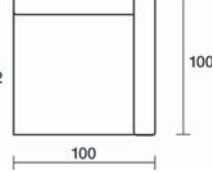

Poltrona, profondità 100
Armchair, dept 100

Terminale con bracciolo DX/SX
Terminal element
with right/left armrest

Con piano appoggio DX/SX
With right/left top rest

Profondità 120
Depth 120

Chaise longue profondità 100
Chaise longue depth 100

Con bracciolo DX/SX
With right/left armrest

Angolo, profondità 100
Corner, depth 100

Angolo, profondità 120
Corner, depth 120

Divano, profondità 100, due sedute, due schienali
Sofa, depth 100, 2 chairs seats, 2 backrests

Con piano letto
With bed surface

Profondità 120
Depth 120

Divano, profondità 100, seduta unica, due schienali
Sofa, depth 100, one seating, two backrests

Con relax DX
With relax on the right

Con piano letto
With bed surface

Programma componibile
disponibile con 2 profondità:
cm 100 e cm 120
Modular elements available with 2 depths:
cm 100 and cm 120

Serpentayn
design by International Five
33

Poltrona, base 100 con poggiatesta
Armchair, base 100 with footrest