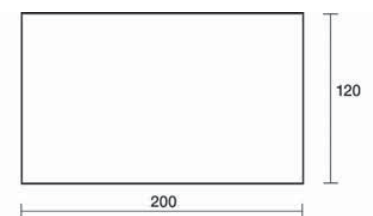

Con bracciolo DX/SX
With right/left armrest

Angolo, profondità 100
Corner, depth 100

Angolo, profondità 120
Corner, depth 120

Divano, profondità 100, due sedute, due schienali
Sofa, depth 100, 2 chairs seats, 2 backrests

Con piano letto
With bed surface

Profondità 120
Depth 120

Divano, profondità 100, seduta unica, due schienali
Sofa, depth 100, one seating, two backrests

Con relax DX
With relax on the right

Con piano letto
With bed surface

Programma componibile
disponibile con 2 profondità:
cm 100 e cm 120
Modular elements available with 2 depths:
cm 100 and cm 120

Serpentayn
design by International Five
33

Poltrona, base 100 con poggiatesta
Armchair, base 100 with footrest