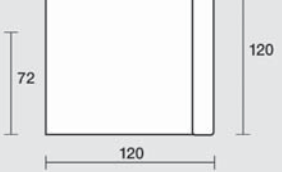

Poltrona, profondità 100
Armchair, dept 100

Terminale con bracciolo DX/SX
Terminal element
with right/left armrest

Con piano appoggio DX/SX
With right/left top rest

Profondità 120
Depth 120

Chaise longue profondità 100
Chaise longue depth 100

Con bracciolo DX/SX
With right/left armrest

Angolo, profondità 100
Corner, depth 100

Angolo, profondità 120
Corner, depth 120

Divano, profondità 100, due sedute, due schienali
Sofa, depth 100, 2 chairs seats, 2 backrests

Con piano letto
With bed surface

Profondità 120
Depth 120

Divano, profondità 100, seduta unica, due schienali
Sofa, depth 100, one seating, two backrests

Con relax DX
With relax on the right

Con piano letto
With bed surface

Programma componibile
disponibile con 2 profondità:
cm 100 e cm 120
Modular elements available with 2 depths:
cm 100 and cm 120

Serpentayn
design by International Five
33

Poltrona, base 100 con poggiatesta
Armchair, base 100 with footrest