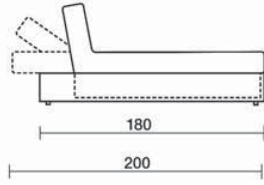

Poltrona, profondità 100
Armchair, dept 100

Terminale con bracciolo DX/SX
Terminal element
with right/left armrest

Con piano appoggio DX/SX
With right/left top rest

Profondità 120
Depth 120

Chaise longue profondità 100
Chaise longue depth 100

Con bracciolo DX/SX
With right/left armrest

Angolo, profondità 100
Corner, depth 100

Angolo, profondità 120
Corner, depth 120

Divano, profondità 100, due sedute, due schienali
Sofa, depth 100, 2 chairs seats, 2 backrests

Con piano letto
With bed surface

Profondità 120
Depth 120

Divano, profondità 100, seduta unica, due schienali
Sofa, depth 100, one seating, two backrests

Con relax DX
With relax on the right

Con piano letto
With bed surface

Programma componibile
disponibile con 2 profondità:
cm 100 e cm 120
Modular elements available with 2 depths:
cm 100 and cm 120

Serpentayn
design by International Five
33

Poltrona, base 100 con poggiatesta
Armchair, base 100 with footrest