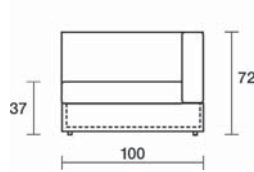

Poltrona, profondità 100
Armchair, dept 100

Terminale con bracciolo DX/SX
Terminal element
with right/left armrest

Con piano appoggio DX/SX
With right/left top rest

Profondità 120
Depth 120

Chaise longue profondità 100
Chaise longue depth 100

Con bracciolo DX/SX
With right/left armrest

Angolo, profondità 100
Corner, depth 100

Angolo, profondità 120
Corner, depth 120

Divano, profondità 100, due sedute, due schienali
Sofa, depth 100, 2 chairs seats, 2 backrests

Con piano letto
With bed surface

Profondità 120
Depth 120

Divano, profondità 100, seduta unica, due schienali
Sofa, depth 100, one seating, two backrests

Con relax DX
With relax on the right

Con piano letto
With bed surface

Programma componibile
disponibile con 2 profondità:
cm 100 e cm 120
Modular elements available with 2 depths:
cm 100 and cm 120

Serpentayn
design by International Five
33

Poltrona, base 100 con poggiatesta
Armchair, base 100 with footrest