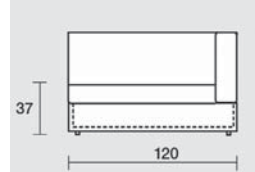

Poltrona, profondità 100
Armchair, dept 100

Terminale con bracciolo DX/SX
Terminal element
with right/left armrest

Con piano appoggio DX/SX
With right/left top rest

Profondità 120
Depth 120

Chaise longue profondità 100
Chaise longue depth 100

Con bracciolo DX/SX
With right/left armrest

Angolo, profondità 100
Corner, depth 100

Angolo, profondità 120
Corner, depth 120

Divano, profondità 100, due sedute, due schienali
Sofa, depth 100, 2 chairs seats, 2 backrests

Con piano letto
With bed surface

Profondità 120
Depth 120

Divano, profondità 100, seduta unica, due schienali
Sofa, depth 100, one seating, two backrests

Con relax DX
With relax on the right

Con piano letto
With bed surface

Programma componibile
disponibile con 2 profondità:
cm 100 e cm 120
Modular elements available with 2 depths:
cm 100 and cm 120

Serpentayn
design by International Five
33

Poltrona, base 100 con poggiatesta
Armchair, base 100 with footrest