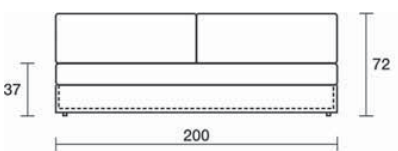

Poltrona, profondità 100
Armchair, dept 100

Terminale con bracciolo DX/SX
Terminal element
with right/left armrest

Con piano appoggio DX/SX
With right/left top rest

Profondità 120
Depth 120

Chaise longue profondità 100
Chaise longue depth 100

Con bracciolo DX/SX
With right/left armrest

Angolo, profondità 100
Corner, depth 100

Angolo, profondità 120
Corner, depth 120

Divano, profondità 100, due sedute, due schienali
Sofa, depth 100, 2 chairs seats, 2 backrests

Con piano letto
With bed surface

Profondità 120
Depth 120

Divano, profondità 100, seduta unica, due schienali
Sofa, depth 100, one seating, two backrests

Con relax DX
With relax on the right

Con piano letto
With bed surface

Programma componibile
disponibile con 2 profondità:
cm 100 e cm 120
Modular elements available with 2 depths:
cm 100 and cm 120

Serpentayn
design by International Five
33

Poltrona, base 100 con poggiatesta
Armchair, base 100 with footrest