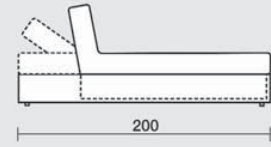

Poltrona, profondità 100
Armchair, dept 100

Terminale con bracciolo DX/SX
Terminal element
with right/left armrest

Con piano appoggio DX/SX
With right/left top rest

Profondità 120
Depth 120

Chaise longue profondità 100
Chaise longue depth 100

Con bracciolo DX/SX
With right/left armrest

Angolo, profondità 100
Corner, depth 100

Angolo, profondità 120
Corner, depth 120

Divano, profondità 100, due sedute, due schienali
Sofa, depth 100, 2 chairs seats, 2 backrests

Con piano letto
With bed surface

Profondità 120
Depth 120

Divano, profondità 100, seduta unica, due schienali
Sofa, depth 100, one seating, two backrests

Con relax DX
With relax on the right

Con piano letto
With bed surface

Programma componibile
disponibile con 2 profondità:
cm 100 e cm 120
Modular elements available with 2 depths:
cm 100 and cm 120

Serpentayn
design by International Five
33

Poltrona, base 100 con poggiatesta
Armchair, base 100 with footrest