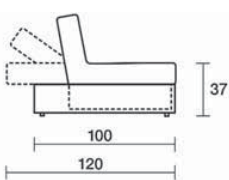

Poltrona, profondità 100
Armchair, dept 100

Terminale con bracciolo DX/SX
Terminal element
with right/left armrest

Con piano appoggio DX/SX
With right/left top rest

Profondità 120
Depth 120

Chaise longue profondità 100
Chaise longue depth 100

Con bracciolo DX/SX
With right/left armrest

Angolo, profondità 100
Corner, depth 100

Angolo, profondità 120
Corner, depth 120

Divano, profondità 100, due sedute, due schienali
Sofa, depth 100, 2 chairs seats, 2 backrests

Con piano letto
With bed surface

Profondità 120
Depth 120

Divano, profondità 100, seduta unica, due schienali
Sofa, depth 100, one seating, two backrests

Con relax DX
With relax on the right

Con piano letto
With bed surface

Programma componibile
disponibile con 2 profondità:
cm 100 e cm 120
Modular elements available with 2 depths:
cm 100 and cm 120

Serpentayn
design by International Five
33

Poltrona, base 100 con poggiatesta
Armchair, base 100 with footrest