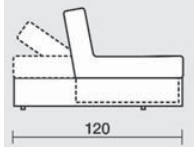

Poltrona, profondità 100
Armchair, dept 100

Terminale con bracciolo DX/SX
Terminal element
with right/left armrest

Con piano appoggio DX/SX
With right/left top rest

Profondità 120
Depth 120

Chaise longue profondità 100
Chaise longue depth 100

Con bracciolo DX/SX
With right/left armrest

Angolo, profondità 100
Corner, depth 100

Angolo, profondità 120
Corner, depth 120

Divano, profondità 100, due sedute, due schienali
Sofa, depth 100, 2 chairs seats, 2 backrests

Con piano letto
With bed surface

Profondità 120
Depth 120

Divano, profondità 100, seduta unica, due schienali
Sofa, depth 100, one seating, two backrests

Con relax DX
With relax on the right

Con piano letto
With bed surface

Programma componibile
disponibile con 2 profondità:
cm 100 e cm 120
Modular elements available with 2 depths:
cm 100 and cm 120

Serpentayn
design by International Five
33

Poltrona, base 100 con poggiatesta
Armchair, base 100 with footrest