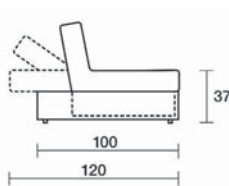

Poltrona, profondità 100
Armchair, dept 100

Terminale con bracciolo DX/SX
Terminal element
with right/left armrest

Con piano appoggio DX/SX
With right/left top rest

Profondità 120
Depth 120

Chaise longue profondità 100
Chaise longue depth 100

Con bracciolo DX/SX
With right/left armrest

Angolo, profondità 100
Corner, depth 100

Angolo, profondità 120
Corner, depth 120

Divano, profondità 100, due sedute, due schienali
Sofa, depth 100, 2 chairs seats, 2 backrests

Con piano letto
With bed surface

Profondità 120
Depth 120

Divano, profondità 100, seduta unica, due schienali
Sofa, depth 100, one seating, two backrests

Con relax DX
With relax on the right

Con piano letto
With bed surface

Programma componibile
disponibile con 2 profondità:
cm 100 e cm 120
Modular elements available with 2 depths:
cm 100 and cm 120

Serpentayn
design by International Five
33

Poltrona, base 100 con poggiatesta
Armchair, base 100 with footrest